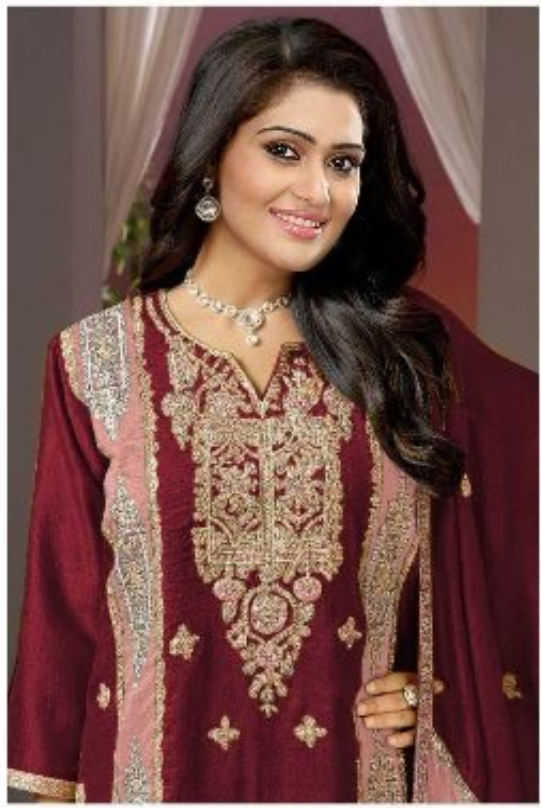

117310

MAARIA-A

TOP - PV VICHITRA
DUPATTA - PV VICHITRA
BOTTOM - DILL SANTOON
TURINER - DILL SANTOON

1072-A

1072-B

1072-C

1072-D

M
MAARIA-A

TOP :- PV VICHITRA
DUPATTA :- PV VICHITRA
BOTTOM :- DULL SANTOON
TOP/INNER :- DULL SANTOON

1072-A

1072-B

1072-C

1072-D

117310

FABRIC DETAIL
TOP - PV VICHITRA
DUPATTA - PV VICHITRA
BOTTOM - DULL SANTOON
TOP/INNER - DULL SANTOON

D.No-1072-A

117310

117310

FABRIC DETAIL
TOP - PV VICHITRA
DUPATTA - PV VICHITRA
BOTTOM - DULL SANTOON
TOP/INNER - DULL SANTOON

D.No-1072-B

117310

117310

FABRIC DETAIL **D.No-1072-C**
TOP -> PV VICHITRA
DUPATTA -> PV VICHITRA
BOTTOM -> DULL SANTOON
TOP/INNER -> DULL SANTOON