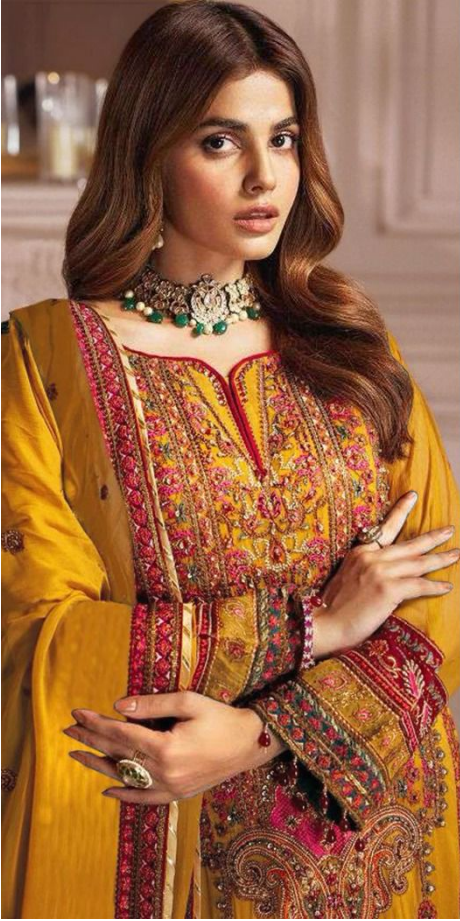

M  
MAARIA-A

TOP - FOX  
DUPATTA - FOX  
BOTTOM - DILL SANTODN  
TOP/INNER - DILL SANTODN

1065-A

1065-B

1065-C

1065-D

M  
MAARIA-A

TOP :- FOX  
DUPATTA :- FOX  
BOTTOM :- DULL SANTOON  
TOP/INNER :- DULL SANTOON

1065-A

1065-B

1065-C

1065-D

**M**  
**MAARIA-A**

**FABRIC DETAIL**      **D.No-1065-A**  
TOP :- FOX  
DUPATTA :- FOX  
BOTTOM :- DULL SANTOON  
TOP/INNER :- DULL SANTOON

117308

**FABRIC DETAIL**      **D.No-1065-B**  
TOP :- FOX  
DUPATTA :- FOX  
BOTTOM :- DULL SANTOON  
TOP/INNER :- DULL SANTOON

**FABRIC DETAIL**      **D.No-1065-C**  
TOP :- FOX  
DUPATTA :- FOX  
BOTTOM :- DULL SANTOON  
TOP/INNER :- DULL SANTOON

117308

**M**  
MAARIA-A

**FABRIC DETAIL**      **D.No-1065-D**  
TOP :- FOX  
DUPATTA :- FOX  
BOTTOM :- DULL SANTOON  
TOP/INNER :- DULL SANTOON