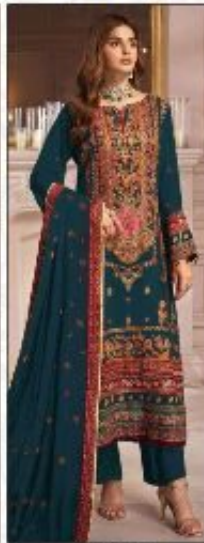

M  
MAARIA-A

TOP - FOX  
DUPATTA - FOX  
BOTTOM - DILL SANTODN  
TOP/INNER - DILL SANTODN

1065-A

1065-B

1065-C

1065-D

M  
MAARIA-A

TOP :- FOX  
DUPATTA :- FOX  
BOTTOM :- DULL SANTOON  
TOP/INNER :- DULL SANTOON

1065-A

1065-B

1065-C

1065-D

**M**  
**MAARIA-A**

**FABRIC DETAIL**      **D.No-1065-A**  
TOP :- FOX  
DUPATTA :- FOX  
BOTTOM :- DULL SANTOON  
TOP/INNER :- DULL SANTOON

117308

**FABRIC DETAIL**      **D.No-1065-B**  
TOP :- FOX  
DUPATTA :- FOX  
BOTTOM :- DULL SANTOON  
TOP/INNER :- DULL SANTOON

**FABRIC DETAIL**      **D.No-1065-C**  
TOP :- FOX  
DUPATTA :- FOX  
BOTTOM :- DULL SANTOON  
TOP/INNER :- DULL SANTOON

117308

**M**  
MAARIA-A

**FABRIC DETAIL**      **D.No-1065-D**  
TOP :- FOX  
DUPATTA :- FOX  
BOTTOM :- DULL SANTOON  
TOP/INNER :- DULL SANTOON