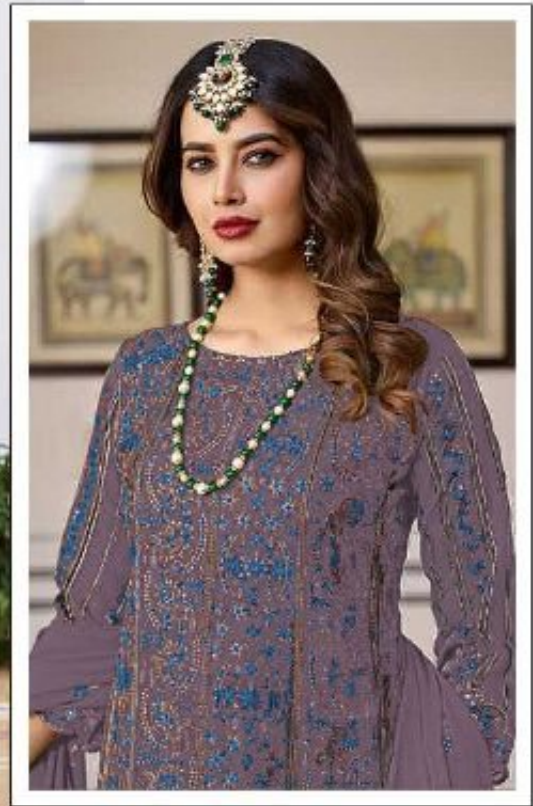

117343

TOP - FOX
DUPATTA - FOX
BOTTOM - DULL SANTOON
TOPINNER - DULL SANTOON

1075-A

1075-B

1075-C

10757-D

117343

FABRIC DETAIL **D.No-1075-A**
TOP :- FOX
DUPATTA :- FOX
BOTTOM :- DULL SANTOON
TOP/INNER :- DULL SANTOON

M
MAARIA-A

FABRIC DETAIL **D.No-1075-A**
TOP :- FOX
DUPATTA :- FOX
BOTTOM :- DULL SANTOON
TOP/INNER :- DULL SANTOON

117343

117343

M
MAARIA-A

117343

FABRIC DETAIL **D.No-1075-B**
TOP :- FOX
DUPATTA :- FOX
BOTTOM :- DULL SANTOON
TOP/INNER :- DULL SANTOON

117343

117343

M
MAARIA-A

117343

FABRIC DETAIL **D.No-1075-C**
TOP :- FOX
DUPATTA :- FOX
BOTTOM :- DULL SANTOON
TOP/INNER :- DULL SANTOON

M
MAARIA-A

117343

FABRIC DETAIL **D.No-1075-D**
TOP :- FOX
DUPATTA :- FOX
BOTTOM :- DULL SANTOON
TOP/INNER :- DULL SANTOON