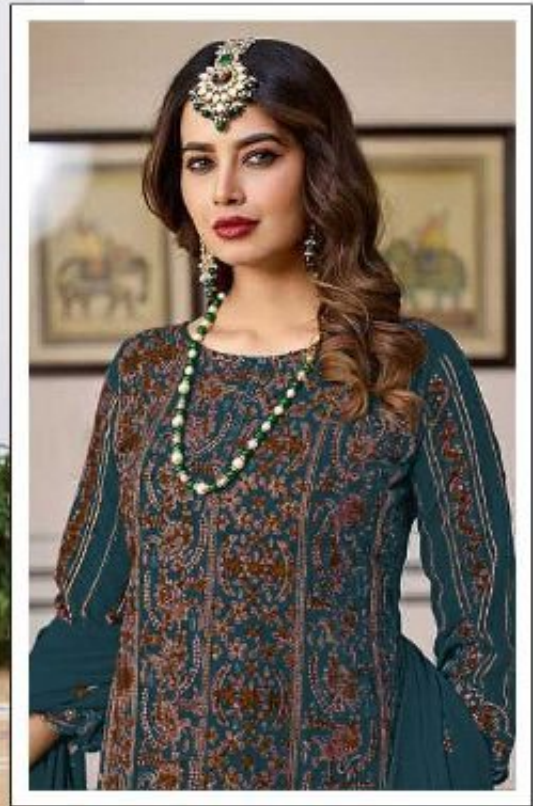

117343

TOP - FOX
DUPATTA - FOX
BOTTOM - DULL SANTOON
TOPINNER - DULL SANTOON

1075-A

1075-B

1075-C

10757-D

117343

FABRIC DETAIL **D.No-1075-A**
TOP :- FOX
DUPATTA :- FOX
BOTTOM :- DULL SANTOON
TOP/INNER :- DULL SANTOON

M
MAARIA-A

FABRIC DETAIL **D.No-1075-A**
TOP :- FOX
DUPATTA :- FOX
BOTTOM :- DULL SANTOON
TOP/INNER :- DULL SANTOON

117343

117343

M
MAARIA-A

117343

FABRIC DETAIL **D.No-1075-B**
TOP :- FOX
DUPATTA :- FOX
BOTTOM :- DULL SANTOON
TOP/INNER :- DULL SANTOON

117343

117343

M
MAARIA-A

117343

FABRIC DETAIL **D.No-1075-C**
TOP :- FOX
DUPATTA :- FOX
BOTTOM :- DULL SANTOON
TOP/INNER :- DULL SANTOON

M
MAARIA-A

117343

FABRIC DETAIL **D.No-1075-D**
TOP :- FOX
DUPATTA :- FOX
BOTTOM :- DULL SANTOON
TOP/INNER :- DULL SANTOON