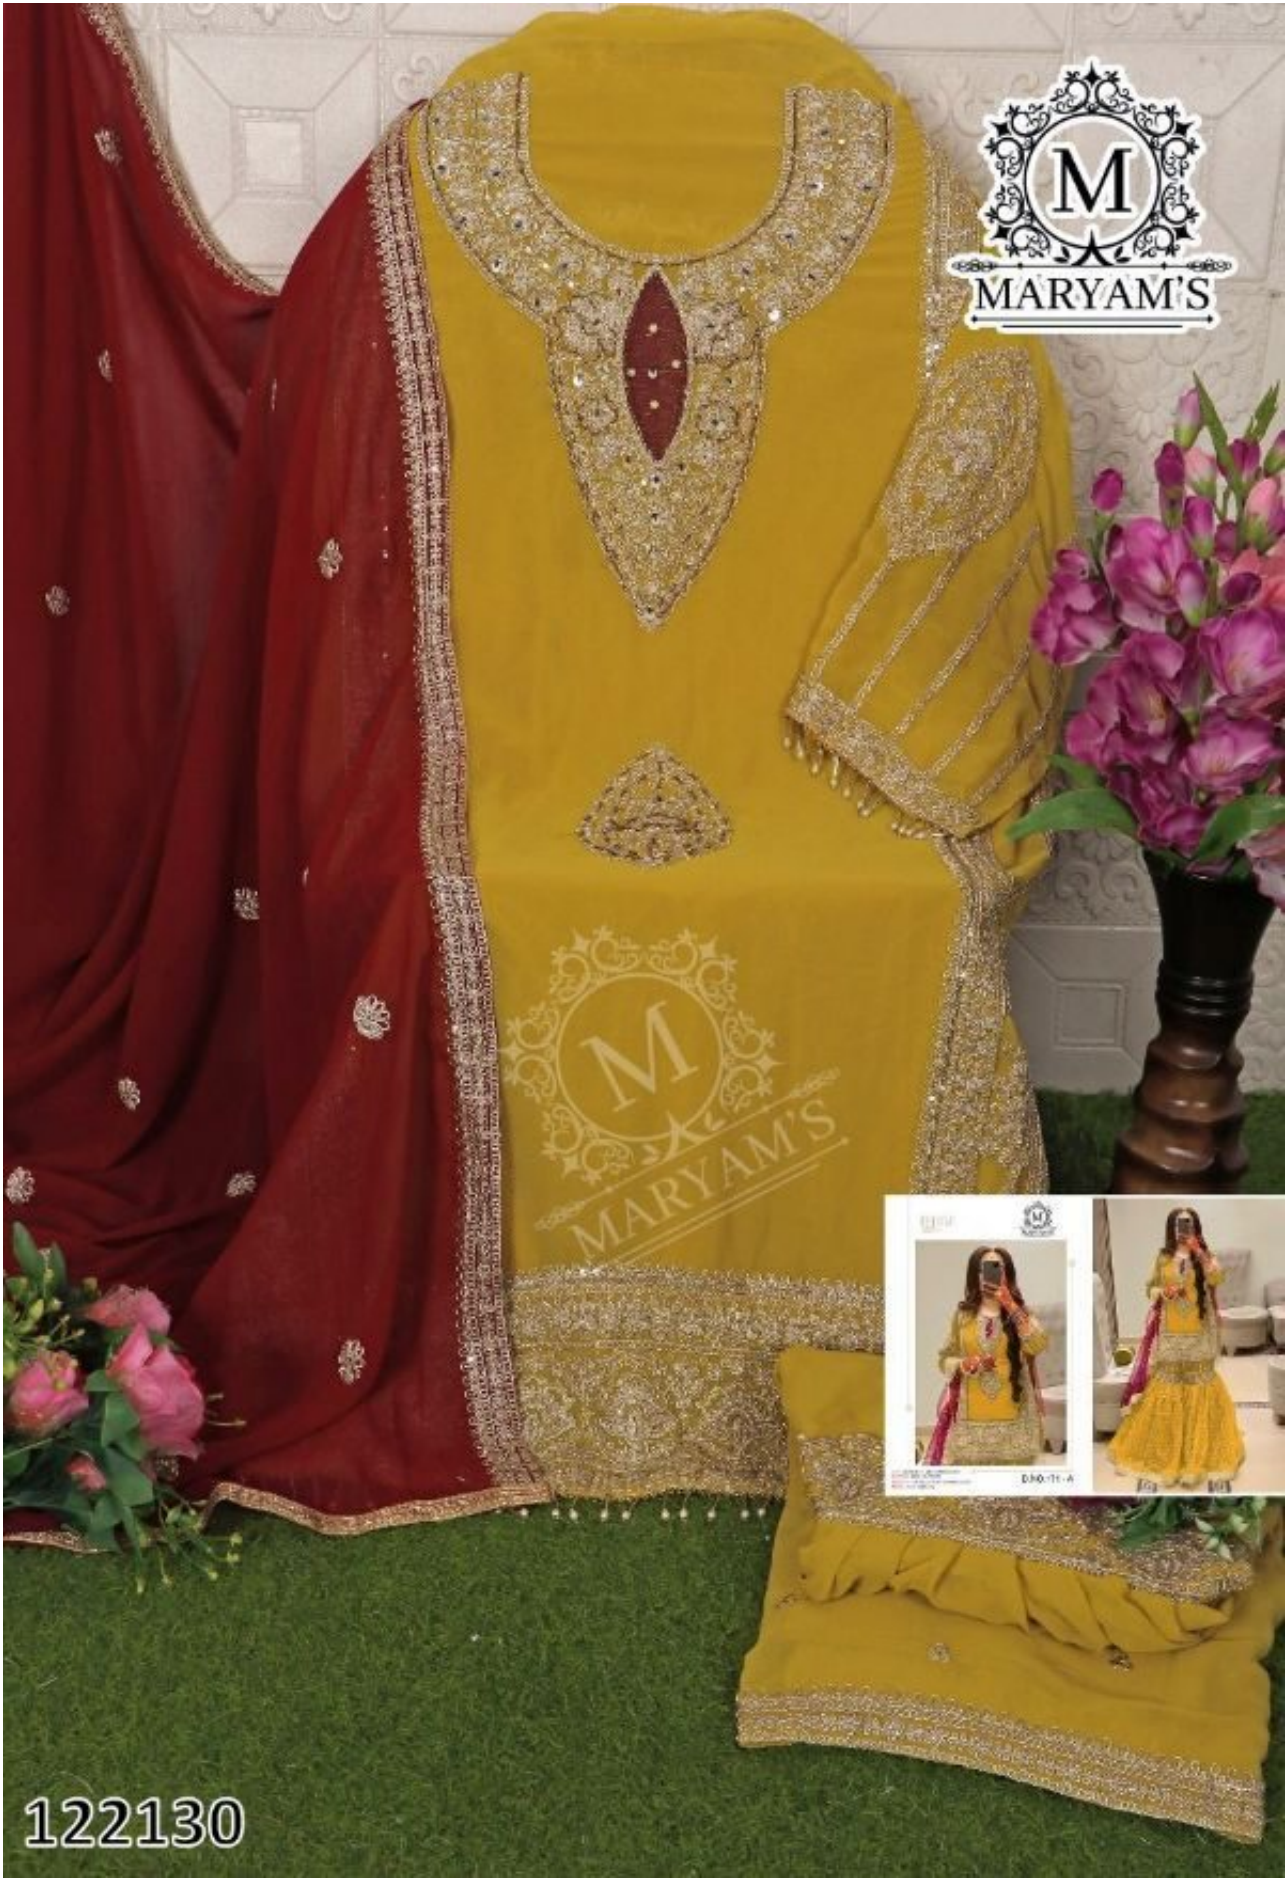

D.NO.171 - A

D.NO.171 - B

D.NO.171 - C

D.NO.171 - D

M
MARYAM'S

M
MARYAM'S