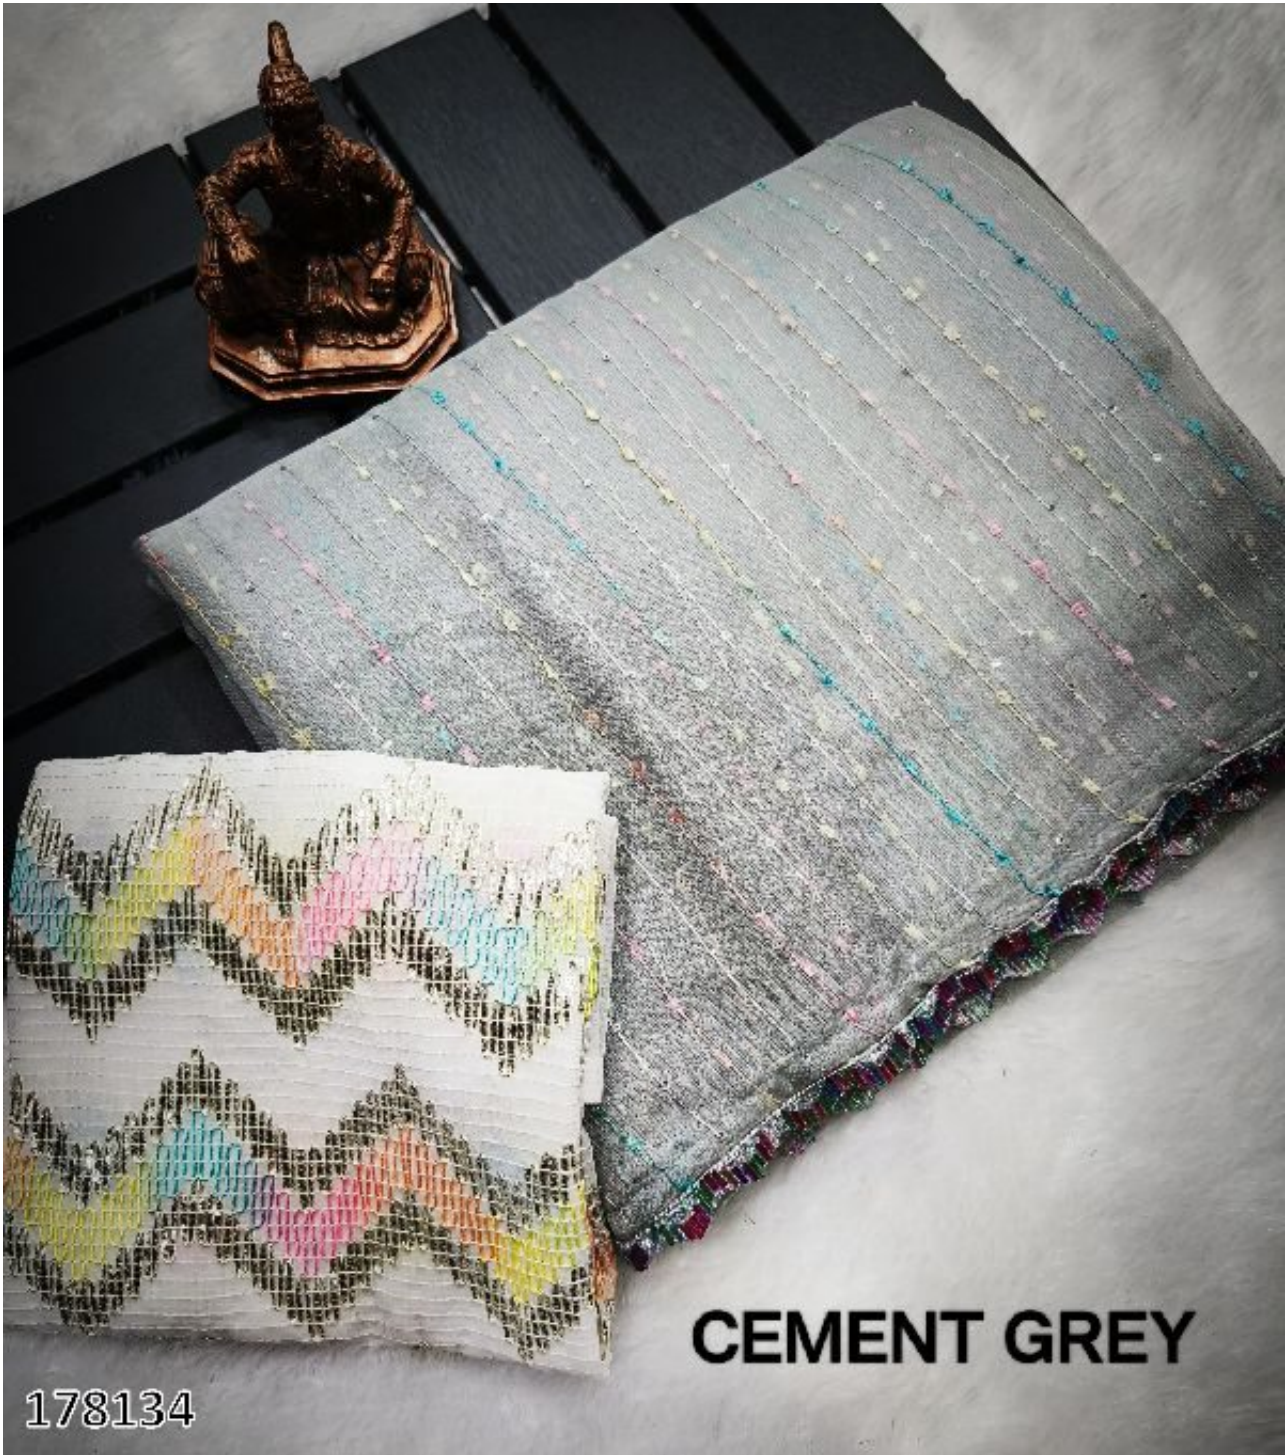

DUSTY ONION

178134

MINT GREEN

178134

CEMENT GREY

178134

SKY BLUE

178134

LEMON YELLOW

178134

LIGHT PEACH

178134

**JHARKAN
CUT WORK
BORDER**

178134

**JHARKAN
CUT WORK
BORDER**

178134