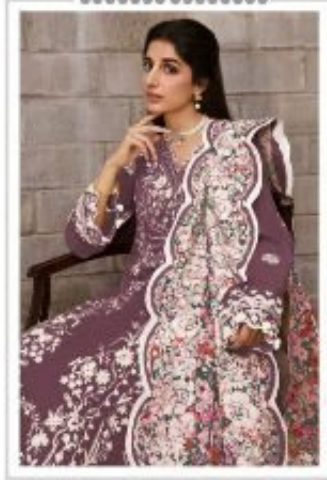

MARYAM'S
122140

TOP - REYON COTTON
BOTTOM - REYON COTTON
DUPATTA - MUSLIN COTTON

MARYAM'S

D.NO.159 - A

D.NO.159 - B

D.NO.159 - C

D.NO.159 - D

M
MARYAM'S
122140