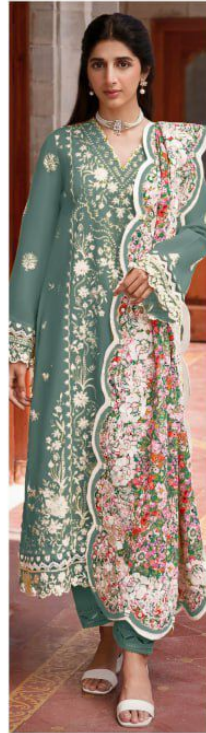

MARYAM'S  
122140

TOP - REYON COTTON  
BOTTOM - REYON COTTON  
DUPATTA - MUSLIN COTTON

MARYAM'S

D.NO.159 - A

D.NO.159 - B

D.NO.159 - C

D.NO.159 - D

M  
MARYAM'S  
122140

TOP - REYON COTTON  
BOTTOM - REYON COTTON  
DUPATTA - MUSLIN COTTON

M  
MARYAM'S

D.NO.159 - A

D.NO.159 - B

D.NO.159 - C

D.NO.159 - D

BELIEVE

TOP - BEYON COTTON  
BOTTOM - RAYON COTTON  
DUPATTA - MUSLIN COTTON