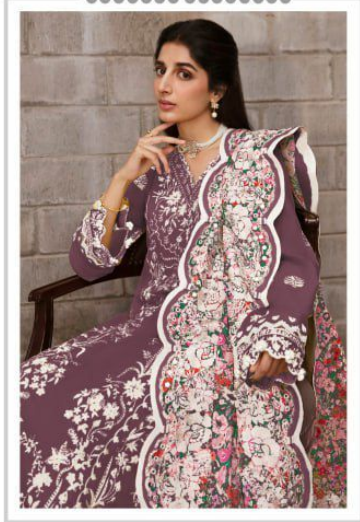

MARYAM'S
122140

TOP - REYON COTTON
BOTTOM - REYON COTTON
DUPATTA - MUSLIN COTTON

MARYAM'S

D.NO.159 - A

D.NO.159 - B

D.NO.159 - C

D.NO.159 - D

M
MARYAM'S
122140

TOP - REYON COTTON
BOTTOM - REYON COTTON
DUPATTA - MUSLIN COTTON

M
MARYAM'S

D.NO.159 - A

D.NO.159 - B

D.NO.159 - C

D.NO.159 - D

BELIEVE

TOP - BEYON COTTON
BOTTOM - RAYON COTTON
DUPATTA - MUSLIN COTTON