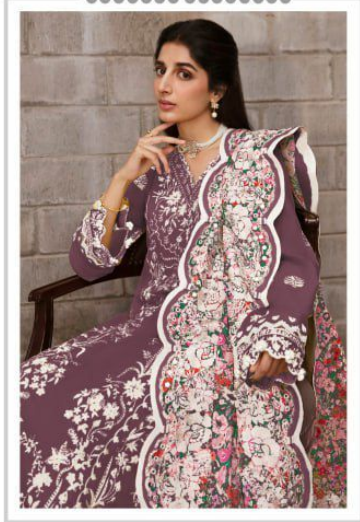

MARYAM'S  
122140

TOP - REYON COTTON  
BOTTOM - REYON COTTON  
DUPATTA - MUSLIN COTTON

MARYAM'S

D.NO.159 - A

D.NO.159 - B

D.NO.159 - C

D.NO.159 - D

M  
MARYAM'S  
122140

TOP - REYON COTTON  
BOTTOM - REYON COTTON  
DUPATTA - MUSLIN COTTON

M  
MARYAM'S

D.NO.159 - A

D.NO.159 - B

D.NO.159 - C

D.NO.159 - D

BELIEVE

TOP - BEYON COTTON  
BOTTOM - RAYON COTTON  
DUPATTA - MUSLIN COTTON