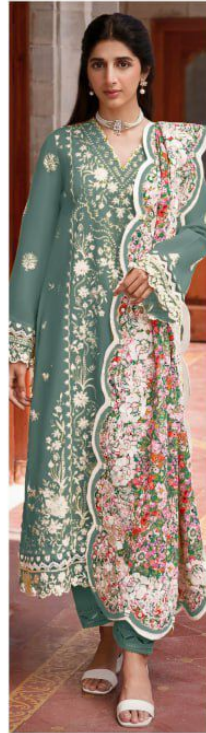

MARYAM'S
122140

TOP - REYON COTTON
BOTTOM - REYON COTTON
DUPATTA - MUSLIN COTTON

MARYAM'S

D.NO.159 - A

D.NO.159 - B

D.NO.159 - C

D.NO.159 - D

M
MARYAM'S
122140

TOP - REYON COTTON
BOTTOM - REYON COTTON
DUPATTA - MUSLIN COTTON

M
MARYAM'S

D.NO.159 - A

D.NO.159 - B

D.NO.159 - C

D.NO.159 - D

BELIEVE

TOP - BEYON COTTON
BOTTOM - RAYON COTTON
DUPATTA - MUSLIN COTTON