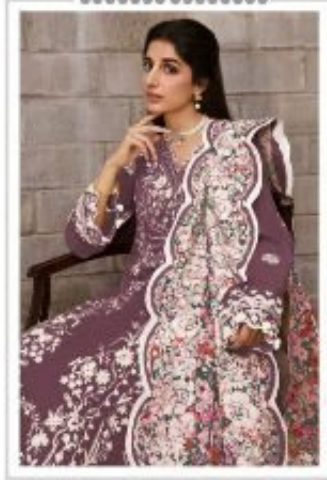

MARYAM'S  
122140

TOP - REYON COTTON  
BOTTOM - REYON COTTON  
DUPATTA - MUSLIN COTTON

MARYAM'S

D.NO.159 - A

D.NO.159 - B

D.NO.159 - C

D.NO.159 - D

M  
MARYAM'S  
122140