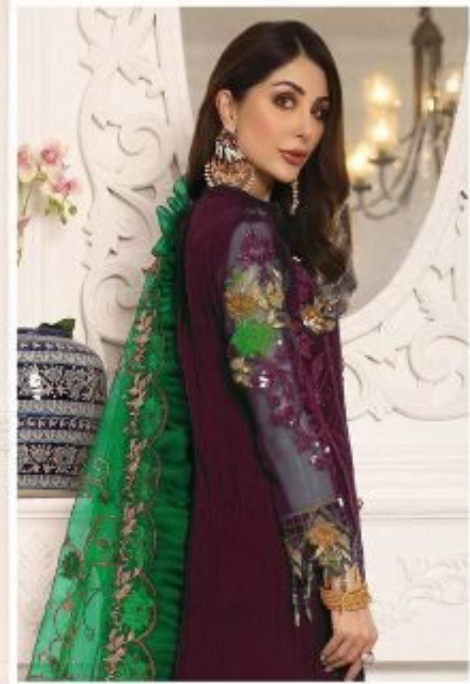

D.NO.114-A
TOP:- GEORGETTE
INNER:- SANTOON
DUPATTA:- NET
BOTTOM:- SANTOON+PETCH

122142

D.NO.114-A
TOP:- GEORGETTE
INNER:- SANTOON
DUPATTA:- NET
BOTTOM:- SANTOON+PETCH

122142

122142

D.NO.114-C
TOP:- GEORGETTE
INNER:- SANTOON
DUPATTA:- NET
BOTTOM:- SANTOON+PETCH

D.NO.114-D
TOP:- GEORGETTE
INNER:- SANTOON
DUPATTA:- NET
BOTTOM:- SANTOON+PETCH

122142

D.NO.114-E
TOP:- GEORGETTE
INNER:- SANTOON
DUPATTA:- NET
BOTTOM:- SANTOON+PETCH

122142

122142

122142

122142

122142