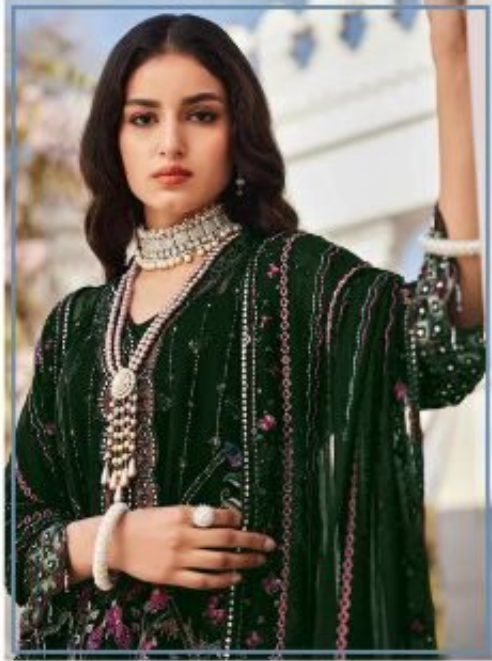

D.NO.156 - B  
122147

122147

TOP- GEORGETTE EMBROIDERY  
BOTTOM - SANTOON  
DUFATTA - NAZNEEN EMBROIDERY  
INNER - SANTOON

D.NO.156 - C

122147

◆◆◆◆  
TOP- GEORGETTE EMBROIDERY  
BOTTOM - SANTOON  
DUFATTA - NAZNEEN EMBROIDERY  
INNER - SANTOON