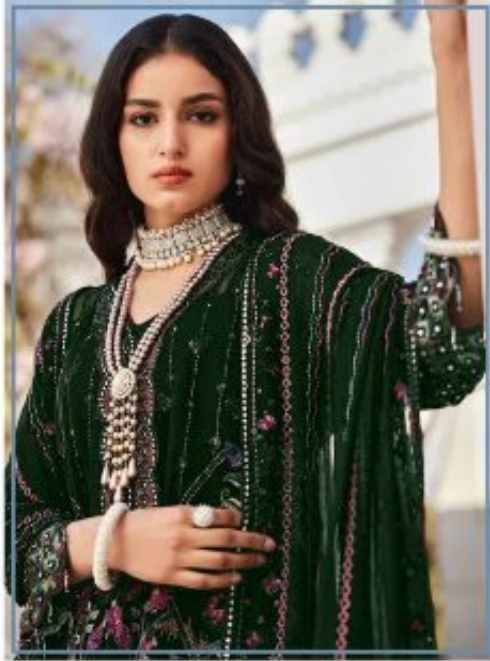

D.NO.156 - B
122147

122147

TOP- GEORGETTE EMBROIDERY
BOTTOM - SANTOON
DUPATTA - NAZNEEN EMBROIDERY
INNER - SANTOON

D.NO.156 - C

122147

◆◆◆◆
TOP- GEORGETTE EMBROIDERY
BOTTOM - SANTOON
DUFATTA - NAZNEEN EMBROIDERY
INNER - SANTOON