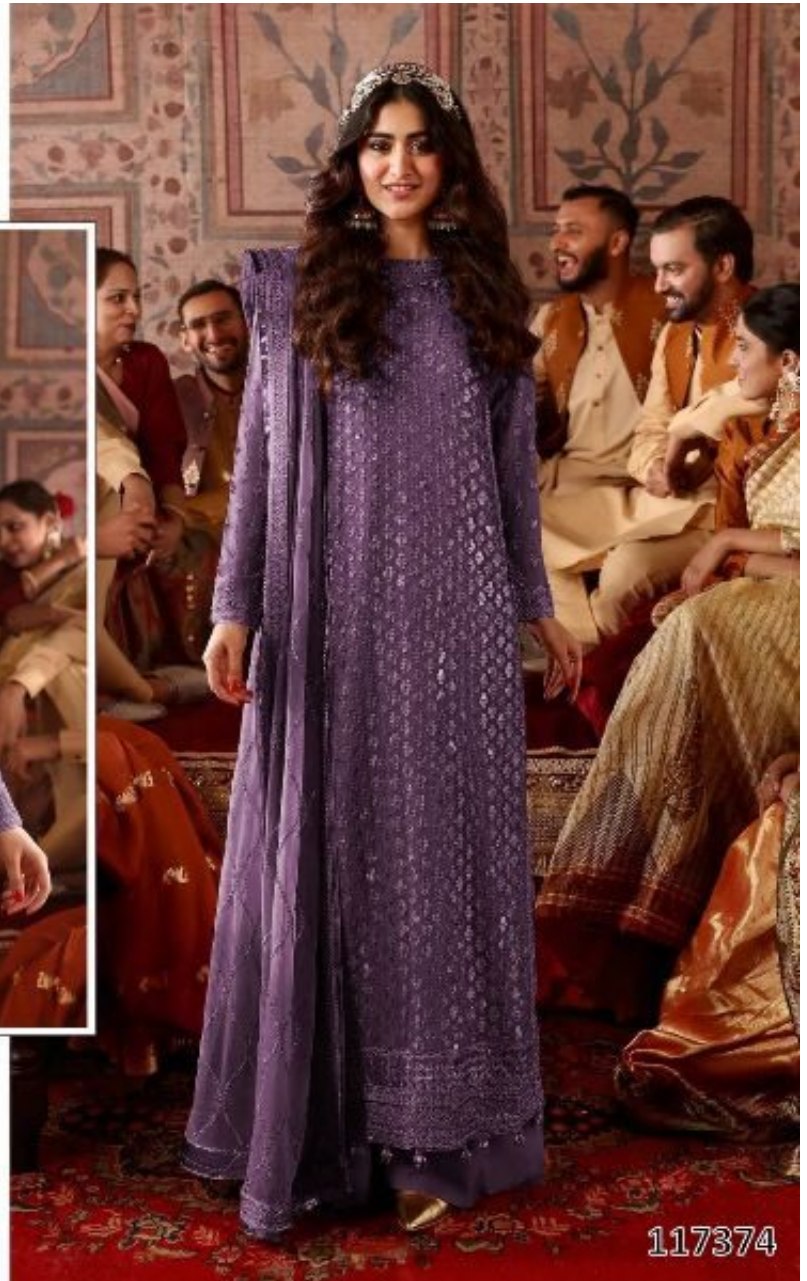

TOP - FOX
DUPETA - FOX
INNER - DULL SANTOON
BOTTOM - DULL SANTOON

1114-A

1114-B

1114-C

1114-D

1114-E

1114-F

MAARIA-A

117374

117374

FABRIC DETAIL **D.No-1114-A**
TOP :- FOX
DUPATTA :- FOX
BOTTOM :- DULL SANTOON
TOP/INNER :- DULL SANTOON

117374

FABRIC DETAIL **D.No-1114-B**
TOP :- FOX
DUPATTA :- FOX
BOTTOM :- DULL SANTOON
TOP/INNER :- DULL SANTOON