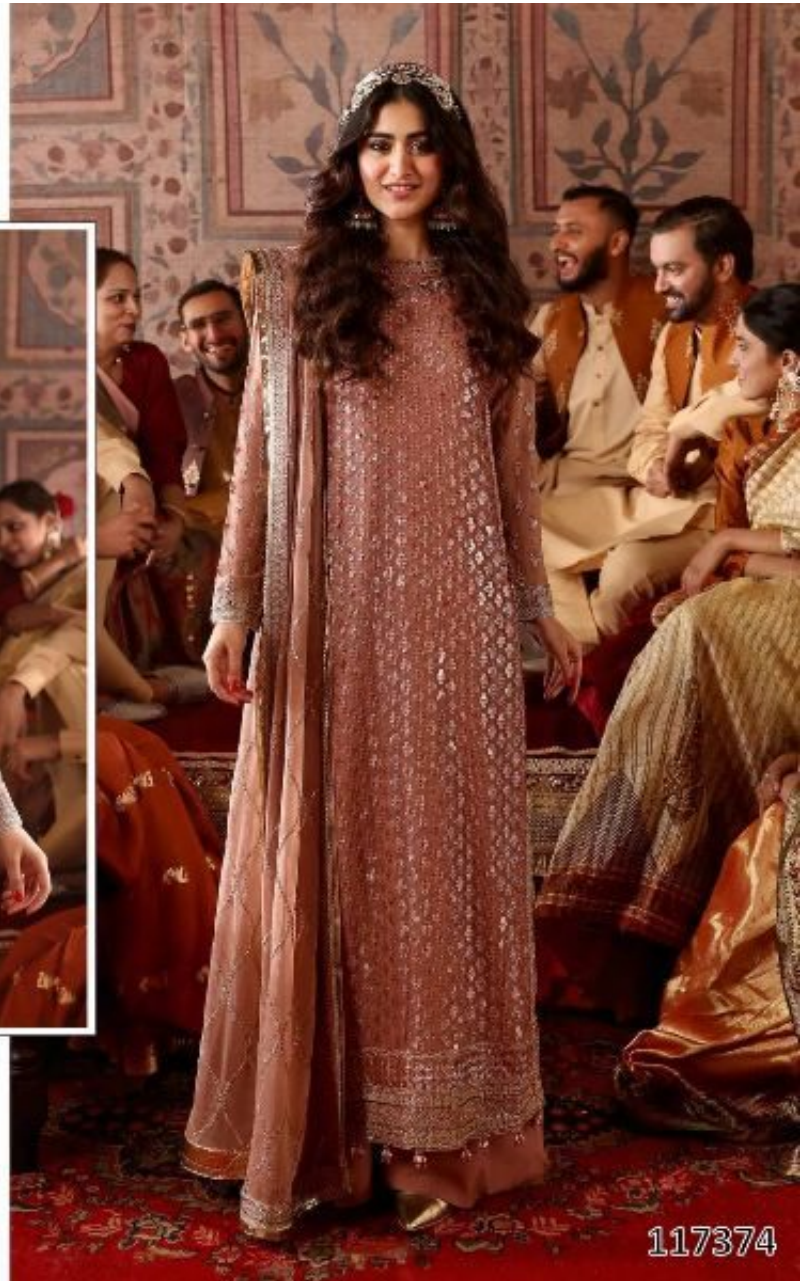

FABRIC DETAIL   **D.No-1114-A**
TOP :- FOX
DUPATTA :- FOX
BOTTOM :- DULL SANTOON
TOP/INNER :- DULL SANTOON

117374