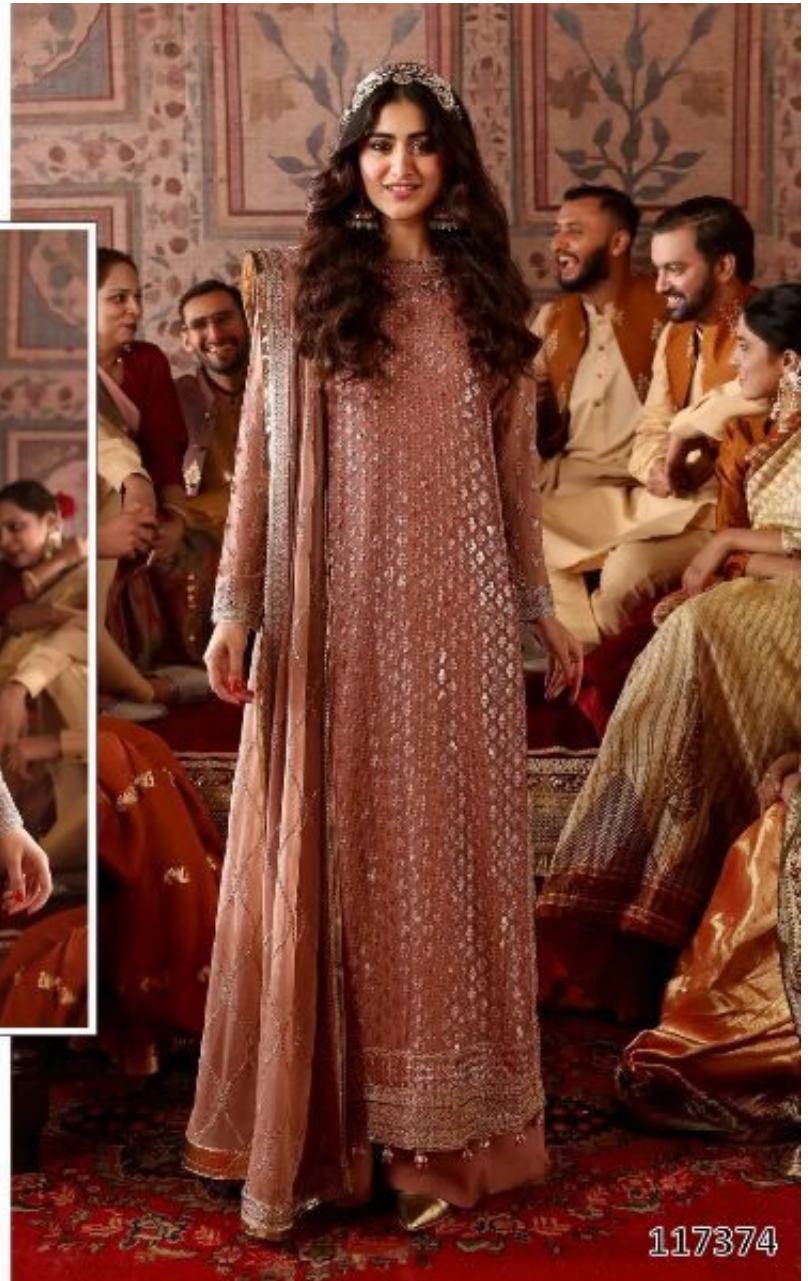

FABRIC DETAIL   **D.No-1114-A**
TOP :- FOX
DUPATTA :- FOX
BOTTOM :- DULL SANTOON
TOP/INNER :- DULL SANTOON

117374