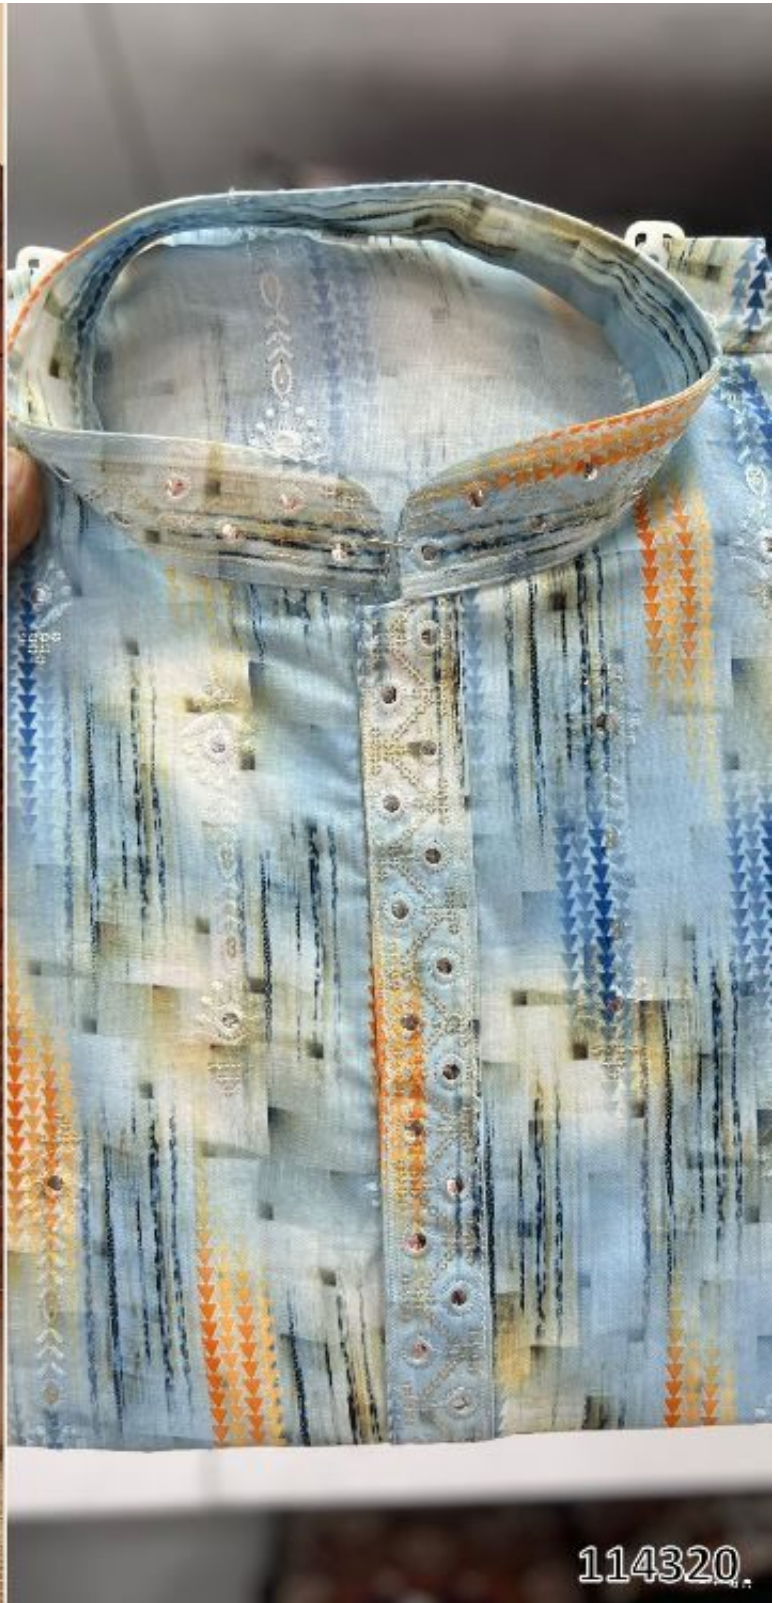

PhotoGrid

114320.

114320.

114320.

114320.

114320

	SIZE CHART		IN INCHES
SIZE	CHEST	TOP LENGTH	SHOULDER
36	40	41	17.5
38	42	43	18
40	44	43	18.5
42	46	43	19
44	48	43	20
46	50	43	20.5