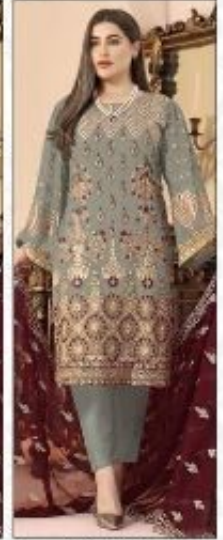

# MAARIA-A

117385

TOP : FOX  
DUPTTA : NAZMEEN  
INNER : SANTOON  
BOTTOM : SANTOON

1022-A

1022-B

1022-C

1022-D

# MAARIA-A

117385

TOP :- FOX  
DUPPTA :- NAZMEEN  
INNER :- SANTOON  
BOTTOM :- SANTOON

1022-A

1022-B

1022-C

1022-D

117385

FABRIC DETAIL  
TOP - FOX  
DUPITTA - NAZMEEN  
INNER - SANTOON  
BOTTOM - SANTOON

D.No-1022-A

**MAARIA-A**

117385

FABRIC DETAIL  
TOP - FOX  
DUPITTA - NAZMEEN  
INNER - SANTOON  
BOTTOM - SANTOON

D.No-1022-B