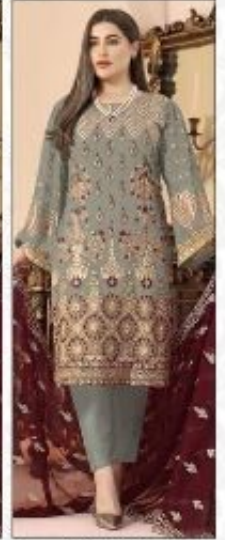

# MAARIA-A

117385

TOP : FOX  
DUPTTA : NAZMEEN  
INNER : SANTOON  
BOTTOM : SANTOON

1022-A

1022-B

1022-C

1022-D

# MAARIA-A

117385

TOP :- FOX  
DUPPTA :- NAZMEEN  
INNER :- SANTOON  
BOTTOM :- SANTOON

1022-A

1022-B

1022-C

1022-D

117385

FABRIC DETAIL  
TOP - FOX  
DUPITTA - NAZMEEN  
INNER - SANTOON  
BOTTOM - SANTOON

D.No-1022-A

**MAARIA-A**

117385

FABRIC DETAIL  
TOP - FOX  
DUPITTA - NAZMEEN  
INNER - SANTOON  
BOTTOM - SANTOON

D.No-1022-B